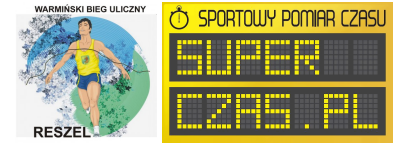

Wyniki wersja z: 14.07.2018 14:18:08

Data: 14.07.2018 12:00:00

Miejscowość: Reszel

Organizator: Miejski Ośrodek Kultury w Reszlu Współorganizatorzy:

Rada Miejska w Reszlu, Burmistrz Miasta Reszel, Szkoła

Podstawowa nr 3 w Reszlu, SP Reszel

Dystans: 4 km

III Warmiński Bieg Uliczny - Bieg Light

Klasyfikacja: OPEN Kobiety

M-ce	Nr start.	Nazwisko i imię	Miejscowość	Drużyna	Rok urodz.	Kat. wiek.	Kat. dod.	Tempo min/km	Tempo km/h	2,0 km	Czas netto	Wynik (brutto)
1	16	Pronobis Beata	Barczewo	BSB Barczewo Biega	1970	K40		04:46	12.6	09:23	18:53	19:01
2	35	Hintz Anna	Węgorzewo		1975	K40		05:00	12	09:44	19:51	19:57
3	42	Kulesza Małgorzata	Olsztyn	AKM Olsztyn/sklepbiegacza.pl	1965	K50		05:06	11.8	09:55	20:18	20:24
4	43	Chełchowska Ewa	Olsztyn	BRBK - biegli w podatkach	1992	K20		05:10	11.6	09:51	20:40	20:44
5	12	Białęcka Katarzyna	Barczewo	BSB Barczewo Biega	1983	K30		05:14	11.4	10:18	20:50	20:58
6	3	Kujawska Anna	Rzy		1976	K40		05:15	11.4	10:11	20:59	21:02
7	14	Waraksa Dorota	Kętrzyn	----	1983	K30		05:24	11.1	10:25	21:29	21:37
8	1	Grzelak Wiktoria	Reszel	----	2002	K20		05:28	11	10:01	21:47	21:54
9	44	Masiuk Izabela	Wodukajmy		1987	K30		05:29	10.9	10:36	21:52	21:59
10	25	Kondratowicz Małgorzata			1984	K30		05:31	10.8	10:35	22:02	22:08
11	29	Nieściór Mieczysława	Jonkowo	Młynago/Kąpiący się Zimą Olsztyn	1970	K40		05:36	10.7	10:41	22:19	22:25
12	36	Siwek Aneta	Węgorzewo		1983	K30		05:44	10.4	10:35	22:53	22:59
13	15	Frankowska Agnieszka	Kętrzyn		1985	K30		05:47	10.3	11:00	23:03	23:11
14	47	Szewczuk Alicja	Warpuny		1976	K40		06:08	9.8	12:37	24:23	24:32
15	22	Kuprewicz Małgorzata	Węgorzewo	Kyokushin Węgorzewo	1982	K30		06:19	9.5	12:38	25:11	25:16
16	9	Sychowicz Anna	Korsze		1989	K20		06:33	9.2	11:58	26:03	26:14
17	46	Szmul Karolina			2001	K20		07:34	7.9	14:46	30:11	30:18